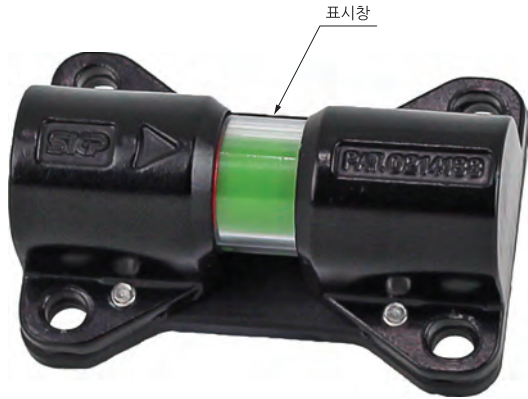

차압계 (DPI)

DPI

DPI

- 차압계는 청정화기기의 입구, 출구의 압력차를 알 수 있어 필터 교체 시기 등을 알 수 있습니다.
- 차압계 표시창의 녹색 부분이 적색으로 바뀌면 필터의 교체 시기입니다.

	적용품명
150 Series	SAFL, SAM, SAMD, SAMH, SAMG
250 Series	SAFL, SAM, SAMD, SAMH, SAMG
350 Series	SAFL, SAM, SAMD, SAMH, SAMG
450 Series	SAFL, SAM, SAMD, SAMH, SAMG
550 Series	SAFL, SAM, SAMD, SAMH, SAMG
650 Series	SAFL, SAM, SAMD, SAMH, SAMG
850 Series	SAFL, SAM, SAMD, SAMH, SAMG

외형치수도(mm)